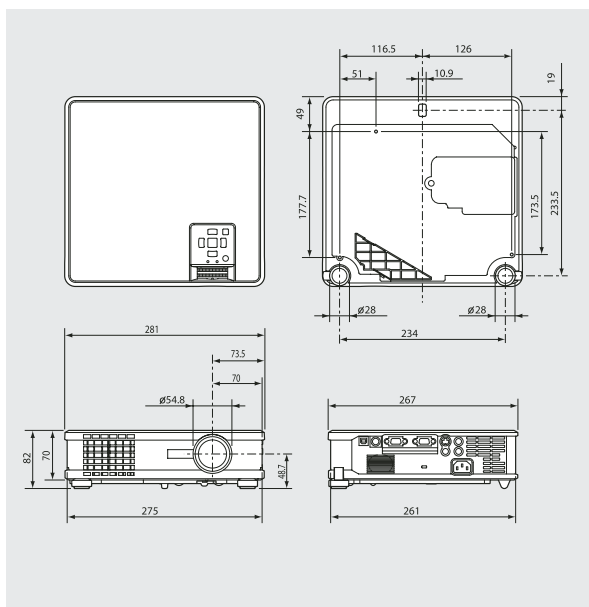

Terminali di Ingresso ed Uscita

- 1 Terminale mouse per USB
- 2 Terminale seriale RS - 232C x 1 (8 pin)
- 3 Uscita component video /PC (miniD - sub 15 pin)
- 4 Ingresso component video /PC (miniD - sub 15 pin)
- 5 Ingressi S-Video/Video/Audio

VLT-XL5LP

Lampada di ricambio per modello XL5U

VLT-XL8LP

Lampada di ricambio per modello XL8U/SL4SU

Dimensioni (unità: mm)

Grandezza dello schermo e distanza proiezione

XL8U

Dimensione diagonale pollici	Schermo		Distanza dallo schermo (L)	
	Larghezza	Altezza (H)	Zoom max	Zoom min
40	81	61	1,5	1,8
60	122	91	2,2	2,7
80	163	122	3,0	3,6
100	203	152	3,7	4,5
150	305	229	5,6	6,7
200	406	305	7,5	9,0
250	508	381	9,4	11,3
300	610	457	11,3	-

XL5U/SL4SU

Dimensione diagonale pollici	Schermo		Distanza dallo schermo (L)	
	Larghezza	Altezza (H)	Zoom max	Zoom min
40	81	61	1,3	1,5
60	122	91	1,9	2,3
80	163	122	2,6	3,1
100	203	152	3,2	3,8
150	305	229	4,8	5,8
200	406	305	6,5	7,8
250	508	381	8,1	9,7
300	610	457	9,7	-