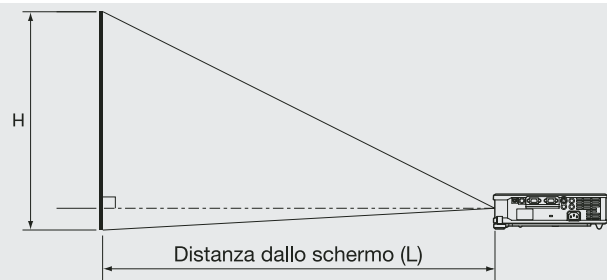

VLT-XL5LP

Lampada di ricambio per modello XL5U

VLT-XL8LP

Lampada di ricambio per modello XL8U/SL4SU

Dimensioni (unità: mm)

Grandezza dello schermo e distanza proiezione

XL8U

Dimensione diagonale pollici	Schermo		Distanza dallo schermo (L)	
	Larghezza	Altezza (H)	Zoom max	Zoom min
40	81	61	1,5	1,8
60	122	91	2,2	2,7
80	163	122	3,0	3,6
100	203	152	3,7	4,5
150	305	229	5,6	6,7
200	406	305	7,5	9,0
250	508	381	9,4	11,3
300	610	457	11,3	-

XL5U/SL4SU

Dimensione diagonale pollici	Schermo		Distanza dallo schermo (L)	
	Larghezza	Altezza (H)	Zoom max	Zoom min
40	81	61	1,3	1,5
60	122	91	1,9	2,3
80	163	122	2,6	3,1
100	203	152	3,2	3,8
150	305	229	4,8	5,8
200	406	305	6,5	7,8
250	508	381	8,1	9,7
300	610	457	9,7	-